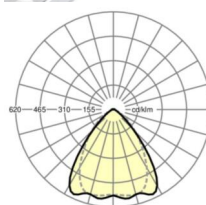

Механика

цвет корпуса	белый стандартный для электротехники RAL 9016
размеры (LxWxH/ДxН)	1531mm x 55mm x 37mm
вес (нетто)	1.65kg
Вид монтажа	сборка трековых систем, световая структура

DEEP-LINK

<https://www.regiolum.de/ru/article/19532004170>

Ссылка	LED 8000lm 865
ηLB	100 %
Φ ↓/↑	98 % / 2 %
UGR поп./вдоль	20.5 / 21.2

размеры

L	1531 mm	Длина
B	55 mm	Ширина
H	37 mm	Высота